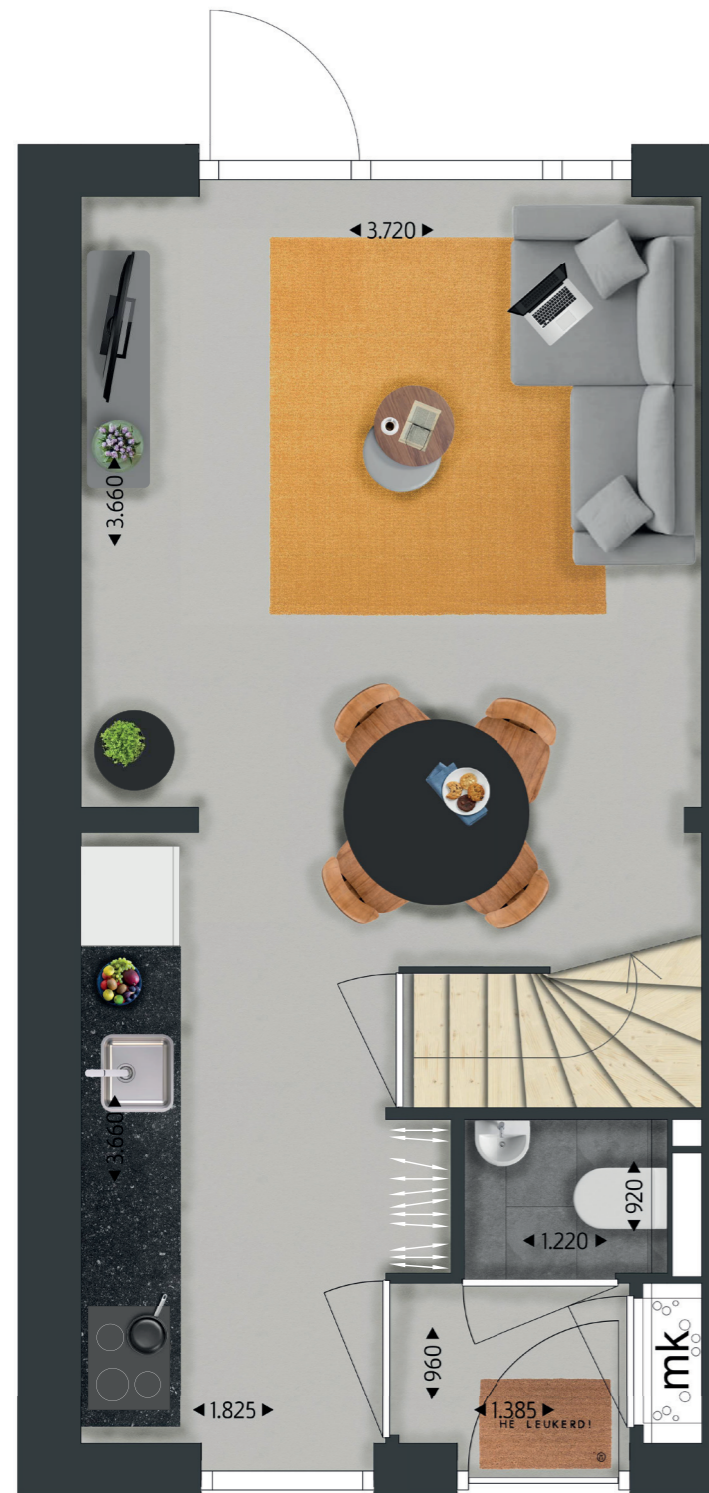

Startblock Tree

Oppervlaktes

Bruto vloeroppervlakte	97,24 m ²
Verhuurbaar oppervlakte	71,75 m ²
Gebruiksoppervlakte	78,10 m ²

Startblock Tree